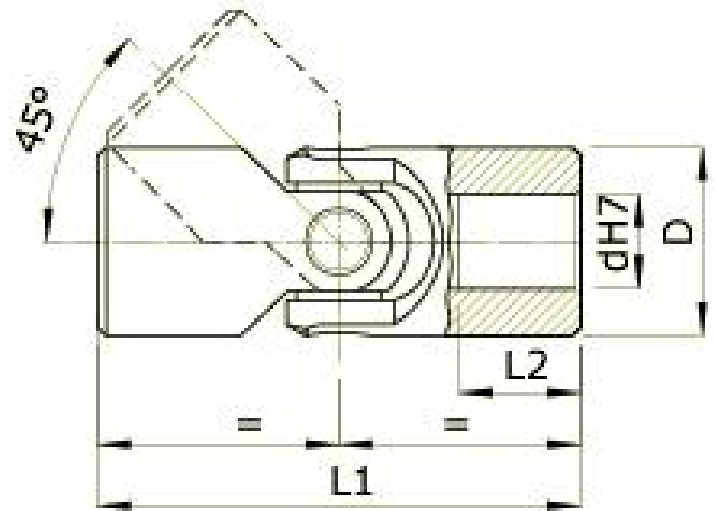

APIRO
RODAMIENTOS

Acople Universal

SINGLE JOINTS				
TYPE	dh7	D	L1	L2
103AL	-	20	45	10
104AL	-	25	50	11
106AL	-	32	65	15
108AL	-	40	82	19
110AL	-	50	108	27